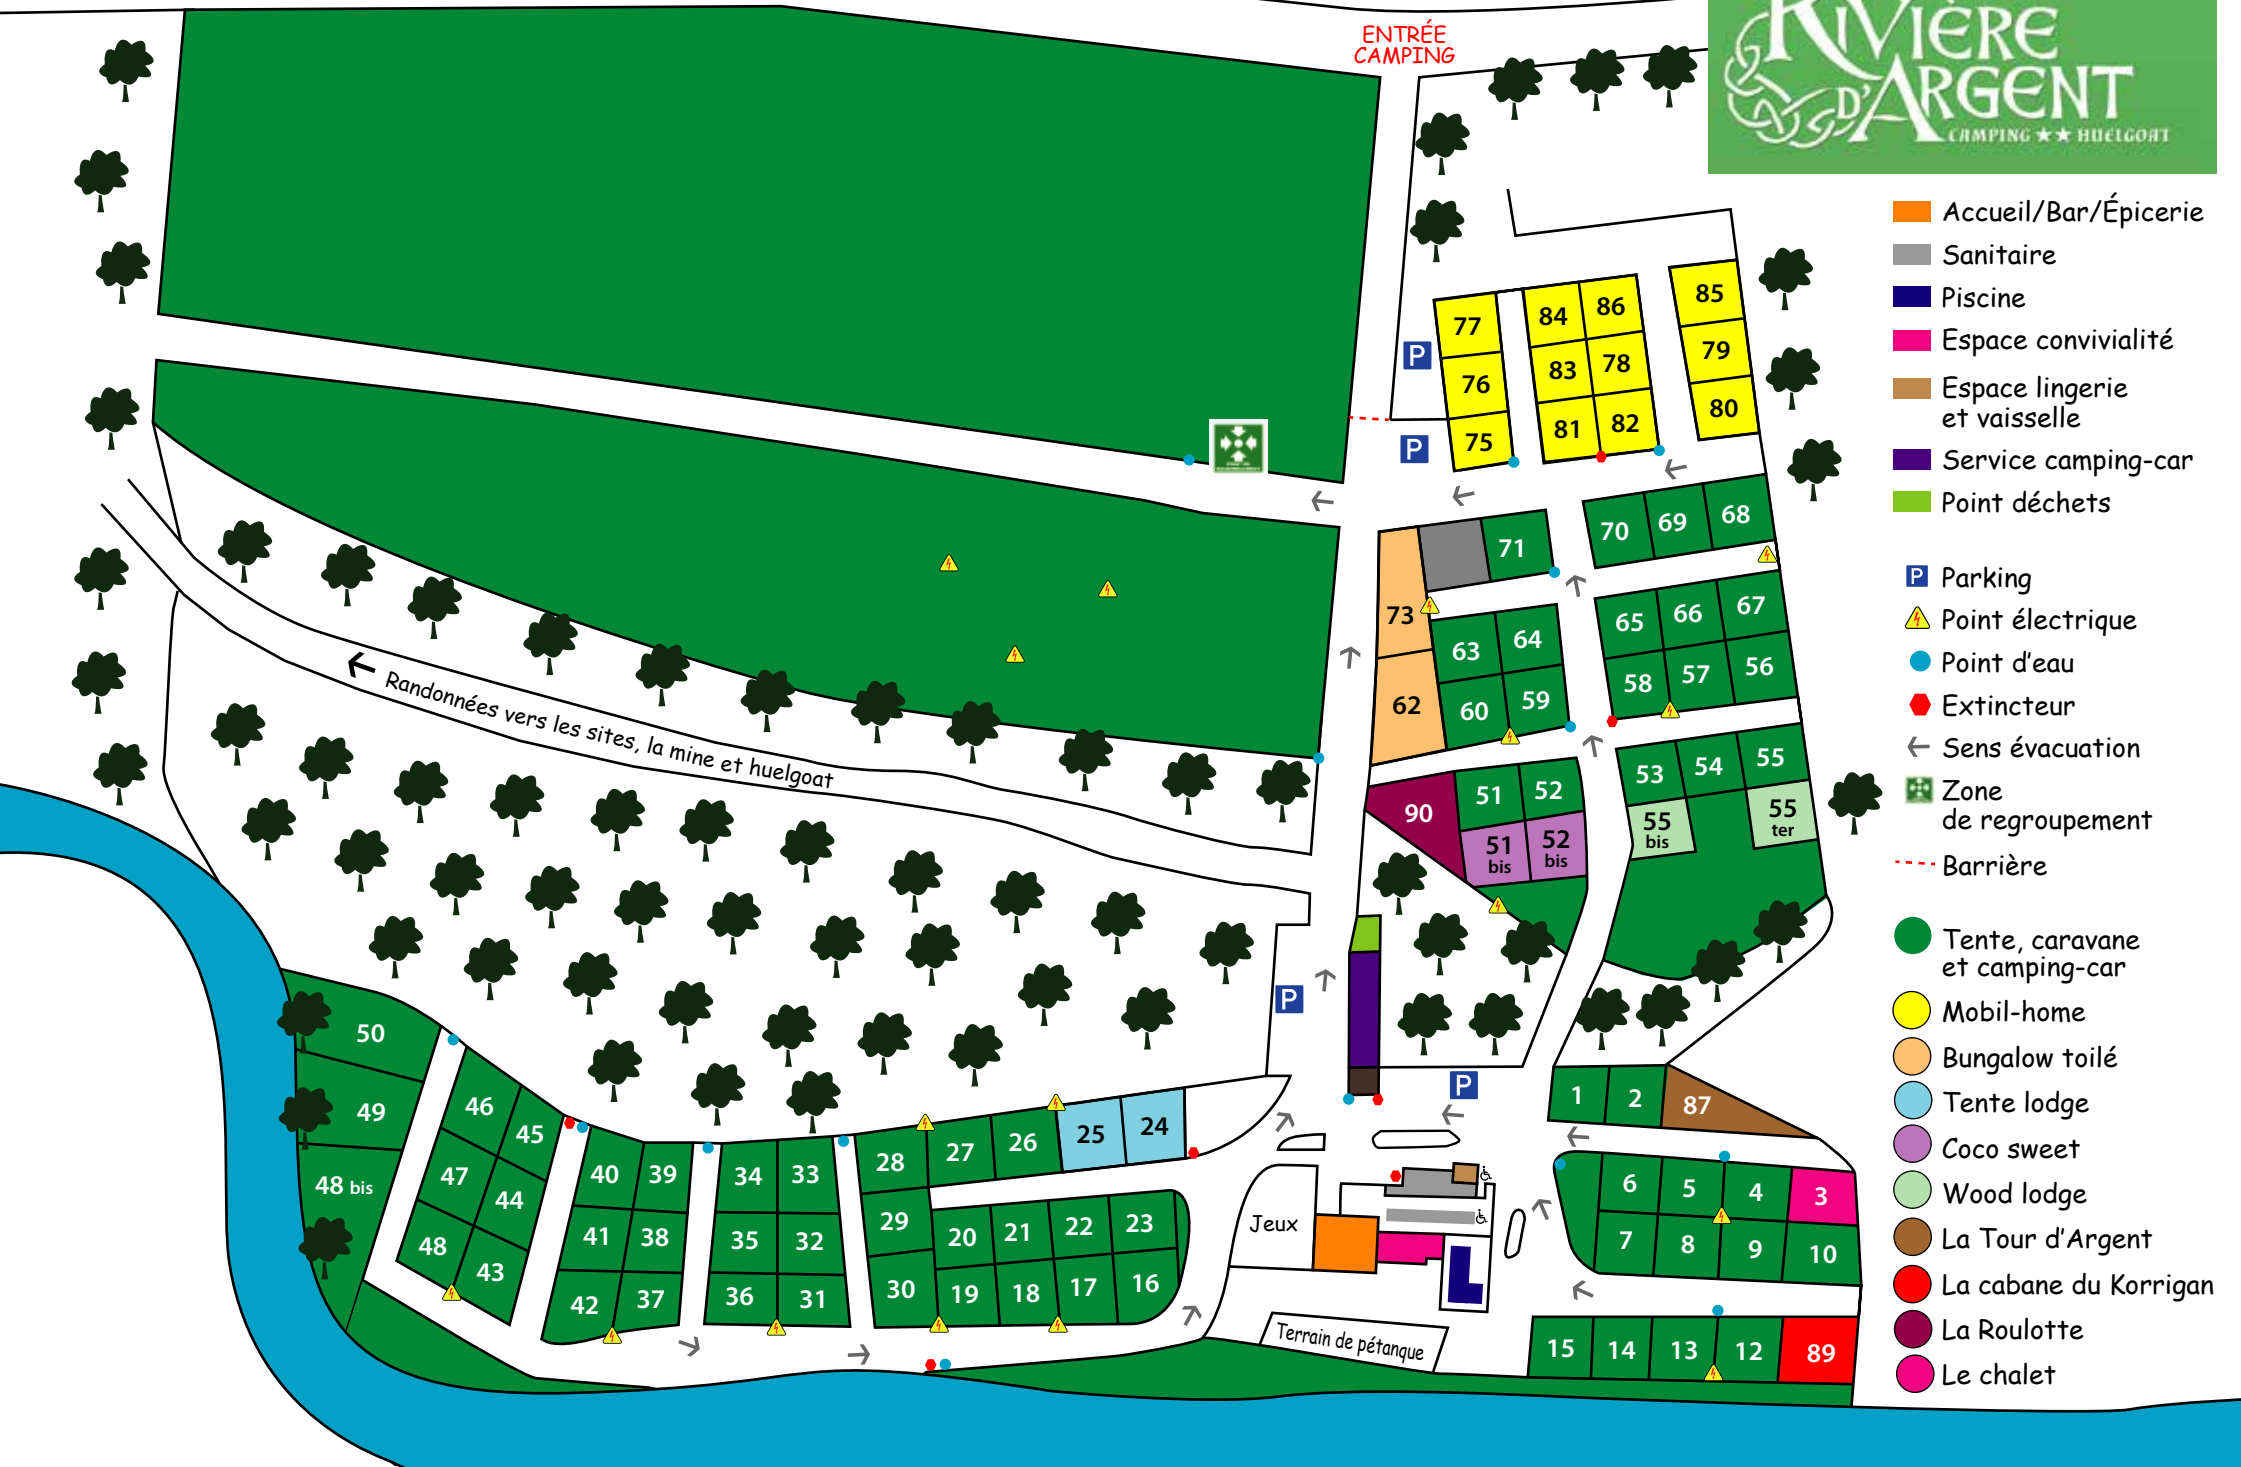

← VERS HUELGOAT - 2,5 KMS

- Accueil/Bar/Épicerie
- Sanitaire
- Piscine
- Espace convivialité
- Espace lingerie et vaisselle
- Service camping-car
- Point déchets

- P Parking
- Point électrique
- Point d'eau
- Extincteur
- Sens évacuation
- Zone de regroupement
- Barrière

- Tente, caravane et camping-car
- Mobil-home
- Bungalow toilé
- Tente lodge
- Coco sweet
- Wood lodge
- La Tour d'Argent
- La cabane du Korrigan
- La Roulotte
- Le chalet